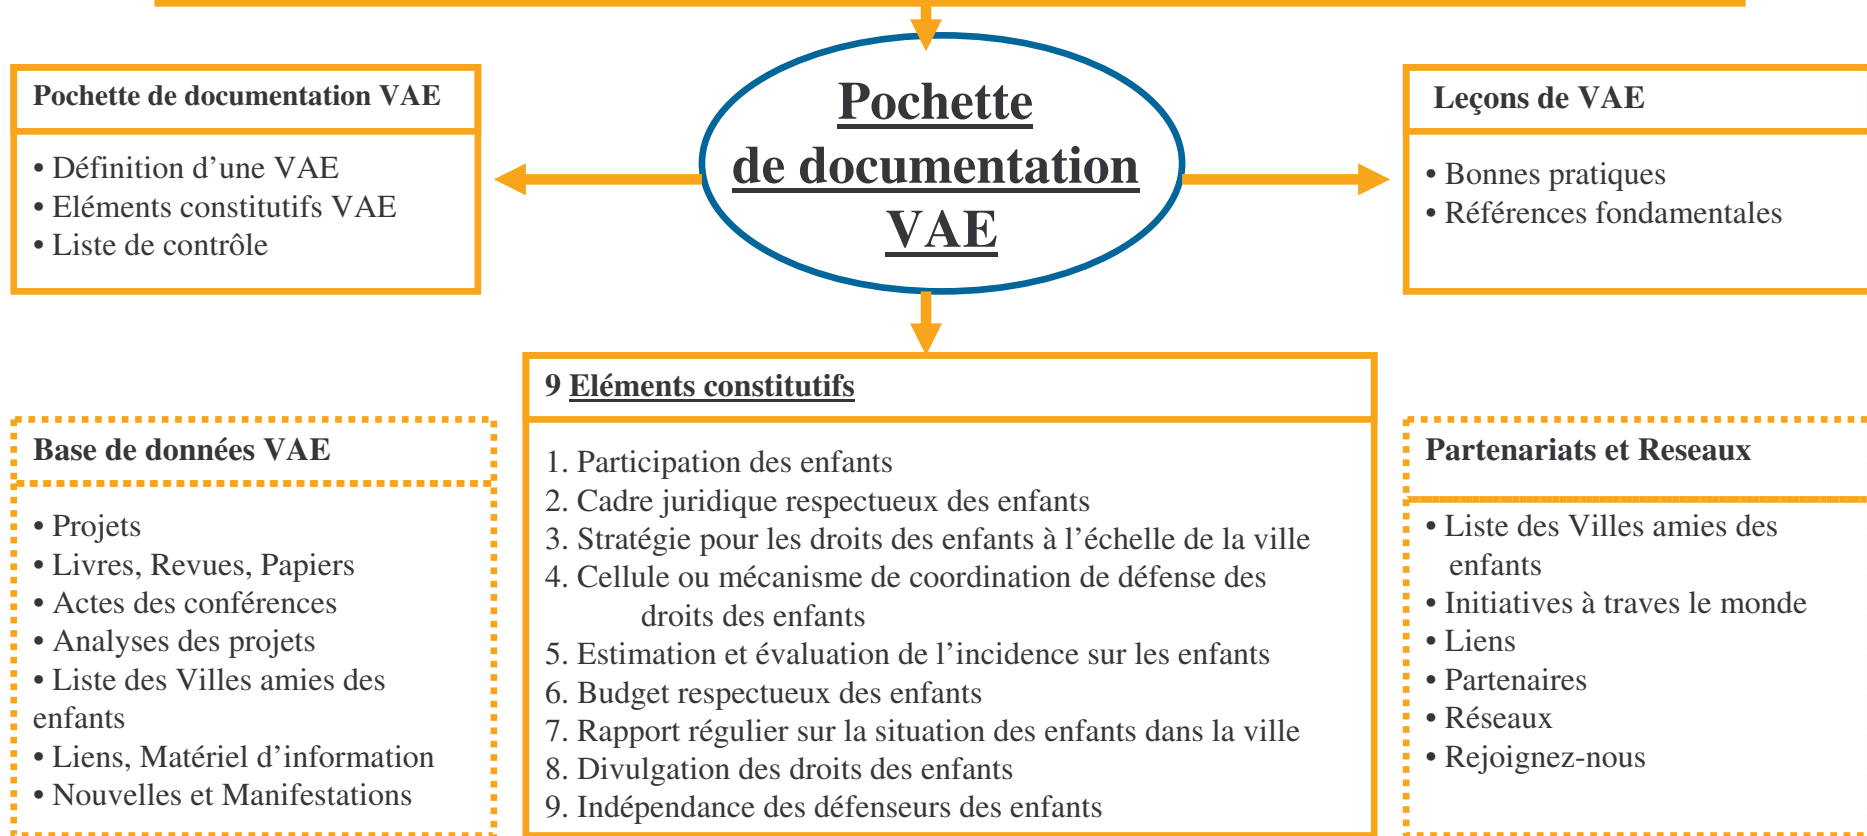

Comment créer une Ville Amie des Enfant

Le Secrétariat VAE de l'UNICEF a mis au point une pochette de documentation pour les constructeurs de VAE. La pochette VAE contient une série d'instruments pour créer une Ville amie des enfants.

Le Secrétariat VAE

- 1) Met à la disposition des usagers les données classées dans la base de données VAE, des instruments pour construire une VAE, des renseignements sur les innovations et les leçons apprises.
- 2) Promeut la méthodologie VAE selon le cadre VAE.
- 3) Contribue au développement de VAE.
- 4) Assiste les réseaux de renforcement de l'initiative VAE au niveau mondial.
- 5) Encourage la participation active des jeunes au sein des communautés et des systèmes administratifs locaux.